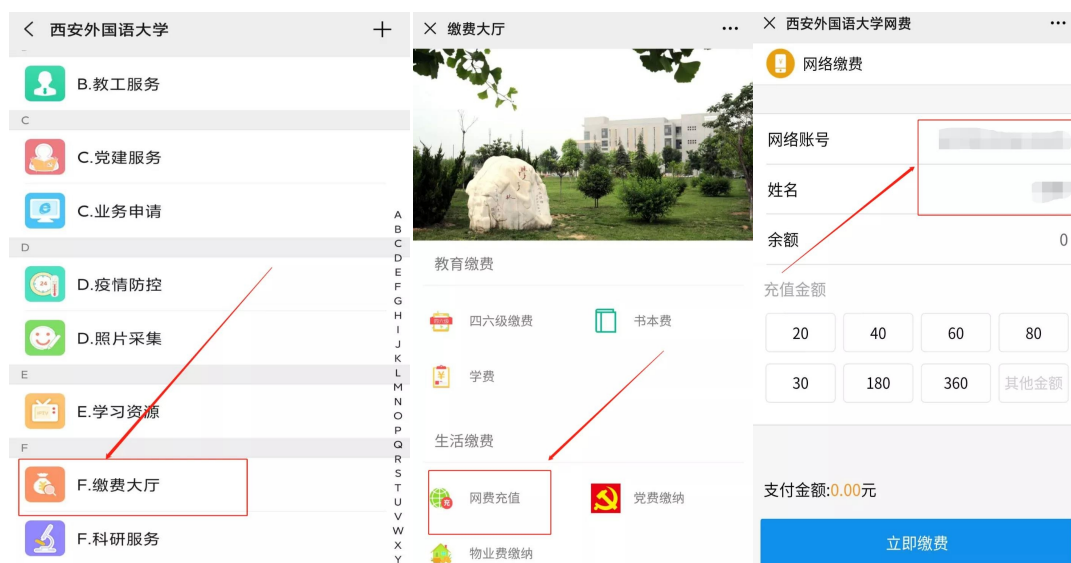

（一）校园网开通

新生入校时已开通校园网账户

账号：学号

初始密码：身份证号后六位（如有“X”需大写）

（二）缴费

方法1：通过移动校园（西安外国语大学企业号）-缴费大厅-网费充值，选择充值金额即可。

方法2：通过一卡通圈存机缴纳网费。圈存机位于实验楼、教学楼、学生公寓、学生食堂和活动中心。

(三) 校园网连接

第一步：打开上网终端设备的WLAN功能，搜索SSID名称为“STU-XISU”的网络并连接；

第二步：终端设备会自动弹出登陆页面。

(温馨提示：如果没有弹出登陆页面，请在浏览器地址栏中输入4.4.4.4，点击访问即可弹出页面)

第三步：登录账号：学号

初始密码：身份证号后六位（如有“X”需大写）